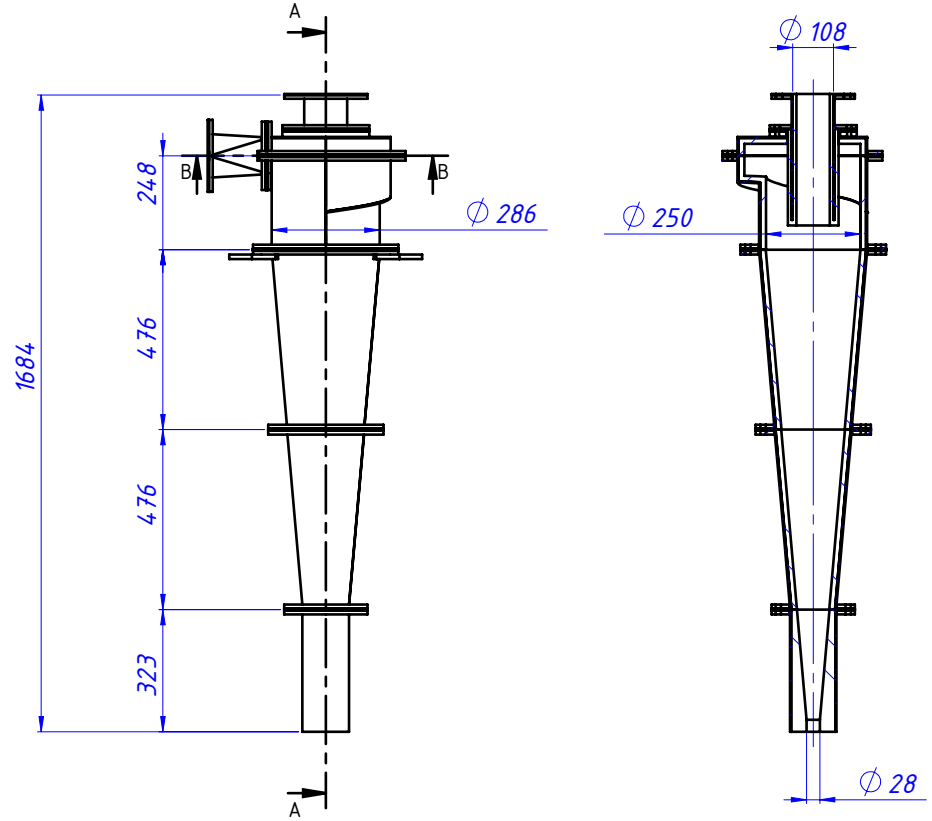

KESIT B-B

KESIT A-A

Malzeme Listesi Tablosu

ÖĞE NO.	PARÇA NO	PARÇA ADI	ADET
1	01	ANA GÖVDE 1	1
2	02	ARA GÖVDE 2	1
3	03	ARA GÖVDE 3	1
4	04	ALT GÖVDE 4	1
5	05	ÇIKIŞ BACA 5	1
6	06	GİRİŞ BACA 6	1
7	07	montaj braketi	2

2021216
ØHİDROSİKLOK
8 ADET
TOSÇELİK

ADI-SOYADI	TARİH	İMZA	PARÇA ADI	Ø 250 SIKLON	ADET	SİPARİŞ NO
ÇİZEN	24.05.2016		AĞIRLIK(kg)	MALZEME CİNSİ	HAMMADDE ÖLÇÜSÜ	MAKİNE NO
KONTROL	3.02.2023					PARÇA NO
						00
						2020029